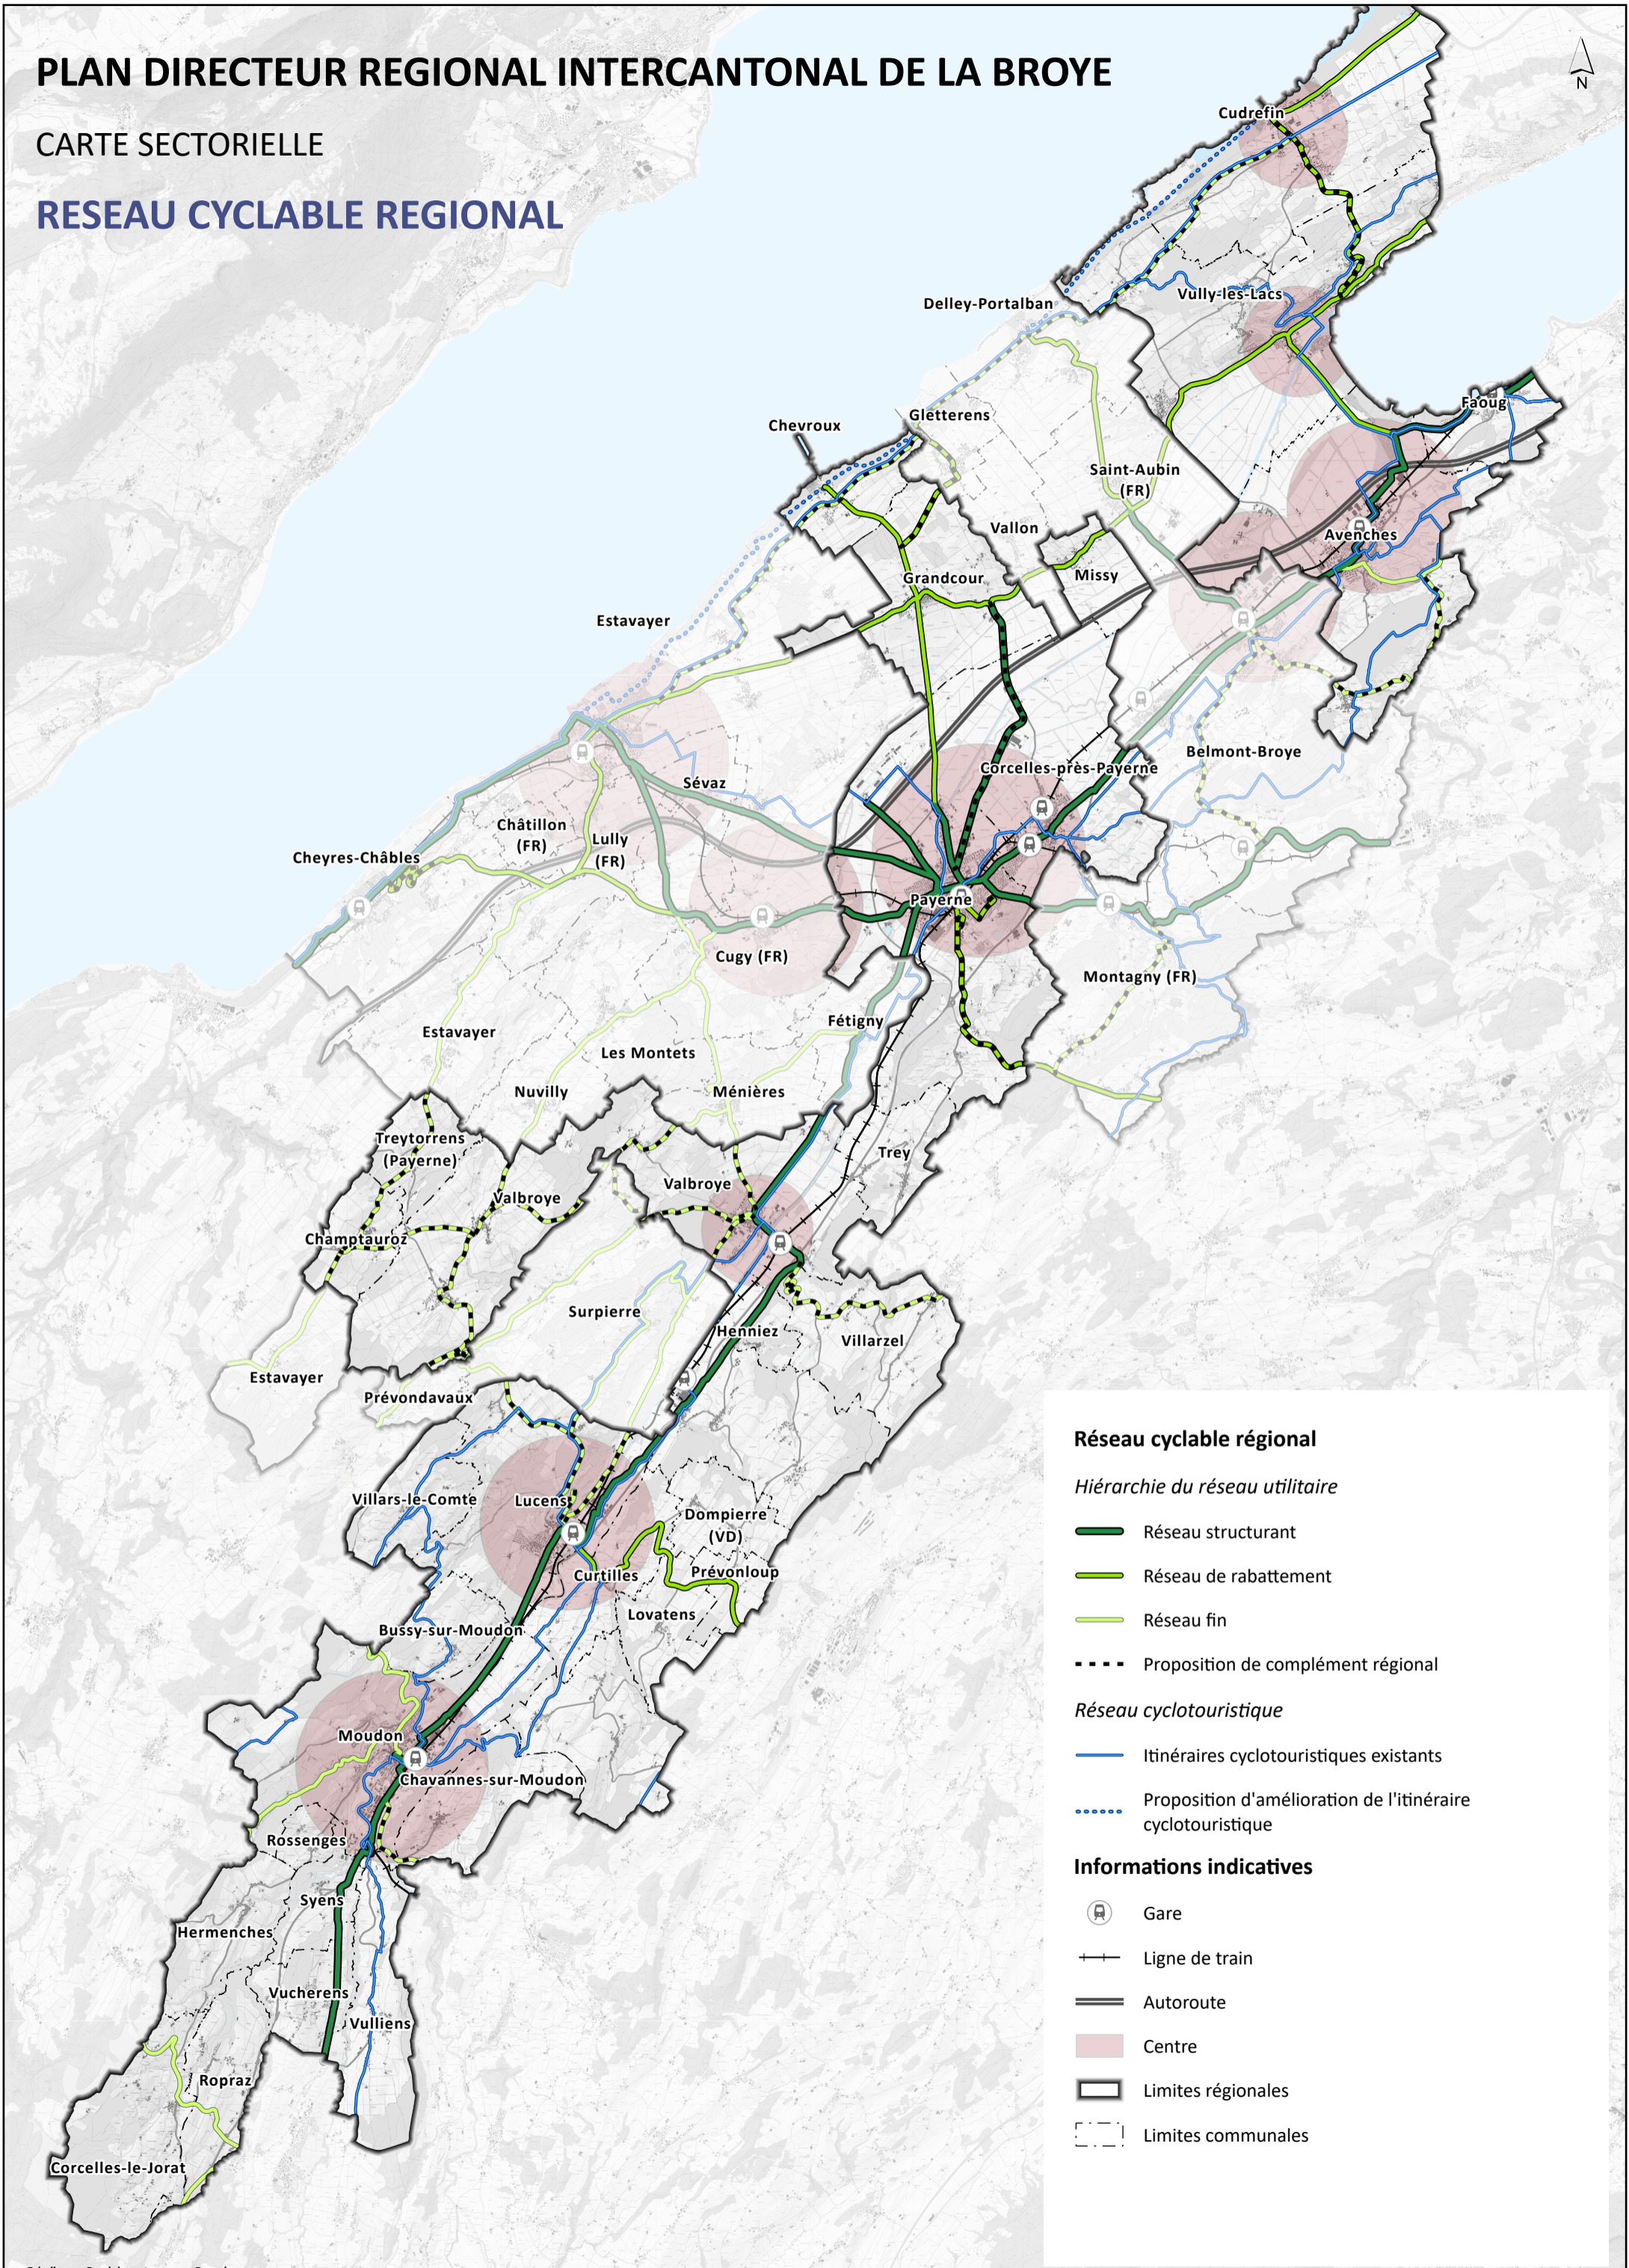

PLAN DIRECTEUR REGIONAL INTERCANTONAL DE LA BROYE

CARTE SECTORIELLE

RESEAU CYCLABLE REGIONAL

Réseau cyclable régional

Hierarchie du réseau utilitaire

- Réseau structurant
- Réseau de rabattement
- Réseau fin
- - - Proposition de complément régional

Réseau cyclotouristique

- Itinéraires cyclotouristiques existants
- Proposition d'amélioration de l'itinéraire cyclotouristique

Informations indicatives

- 🚉 Gare
- Ligne de train
- Autoroute
- Centre
- ▭ Limites régionales
- - - Limites communales